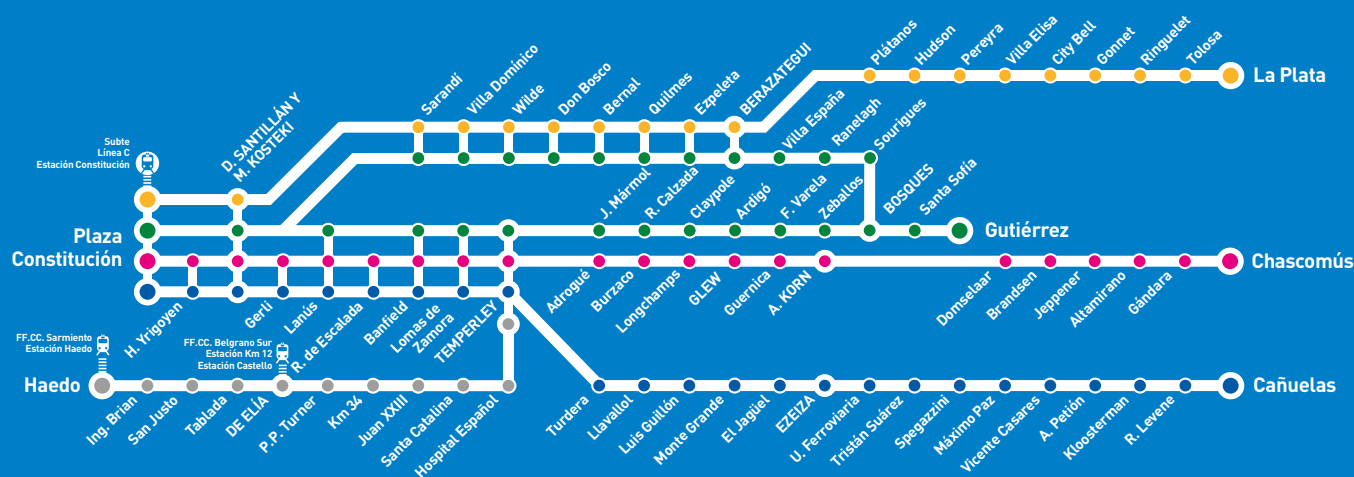

Red Línea Roca

- REFERENCIAS**
- Estación Terminal
 - Estación de Combinación
 - Estación Intermedia
 - Combinación con Subte
 - Combinación con Ferrocarril
- RAMALES**
- Pza. Constitución - La Plata
 - Pza. Constitución - Ezeiza / Cañuelas
 - Pza. Constitución - Glew / A. Korn / Chascomús
 - Temperley - Haedo
 - Pza. Constitución - Bosques / Gutiérrez Vía Temperley - Vía Quilmes