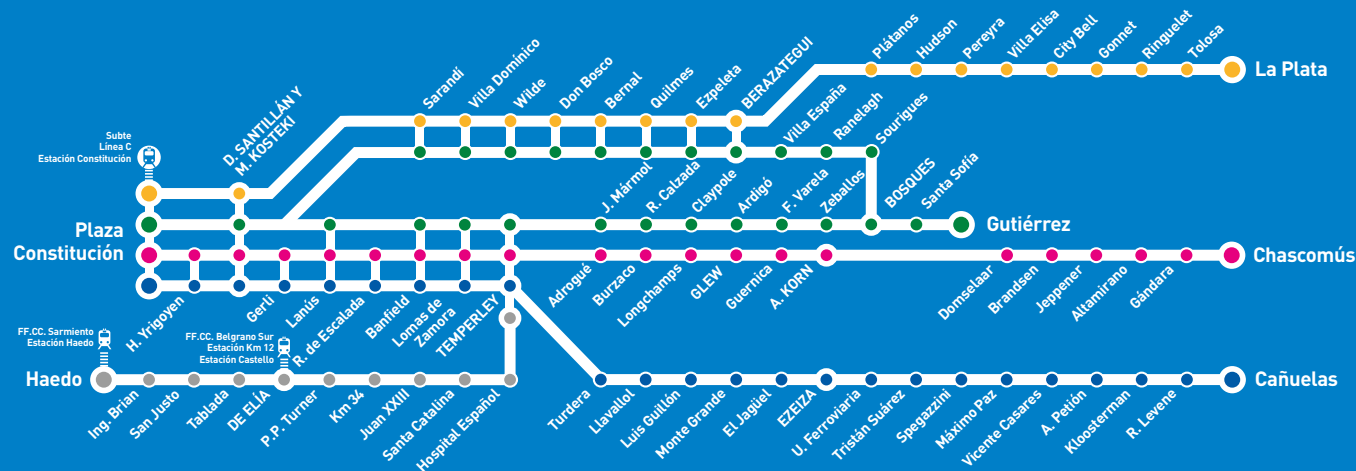

Red Línea Roca

- REFERENCIAS**
- Estación Terminal
 - Estación de Combinación
 - Estación Intermedia
 - Combinación con Subte
 - Combinación con Ferrocarril
- RAMALES**
- Pza. Constitución - La Plata
 - Pza. Constitución - Ezeiza / Cañuelas
 - Pza. Constitución - Glew / A. Korn / Chascomús
 - Temperley - Haedo
 - Pza. Constitución - Bosques / Gutiérrez Vía Temperley - Vía Quilmes

0800-222-TREN(8736) | www.trenesargentinos.gov.ar

TRENES ARGENTINOS
LÍNEA ROCA

Ministerio de Transporte
Presidencia de la Nación

HORARIOS Servicio Pza. Constitución - Glew / A. Korn

Vigencia a partir del 8 de diciembre de 2018

Red Línea Roca

REFERENCIAS

- Estación Terminal
- Estación de Combinación
- Estación Intermedia
- Combinación con Subte
- Combinación con Ferrocarril
- RAMALES
- Pza. Constitución - La Plata
- Pza. Constitución - Ezeiza / Cañuelas
- Pza. Constitución - Glew / A. Korn / Chascomús
- Temperley - Haedo
- Pza. Constitución - Bosques / Gutiérrez
Vía Quilmes